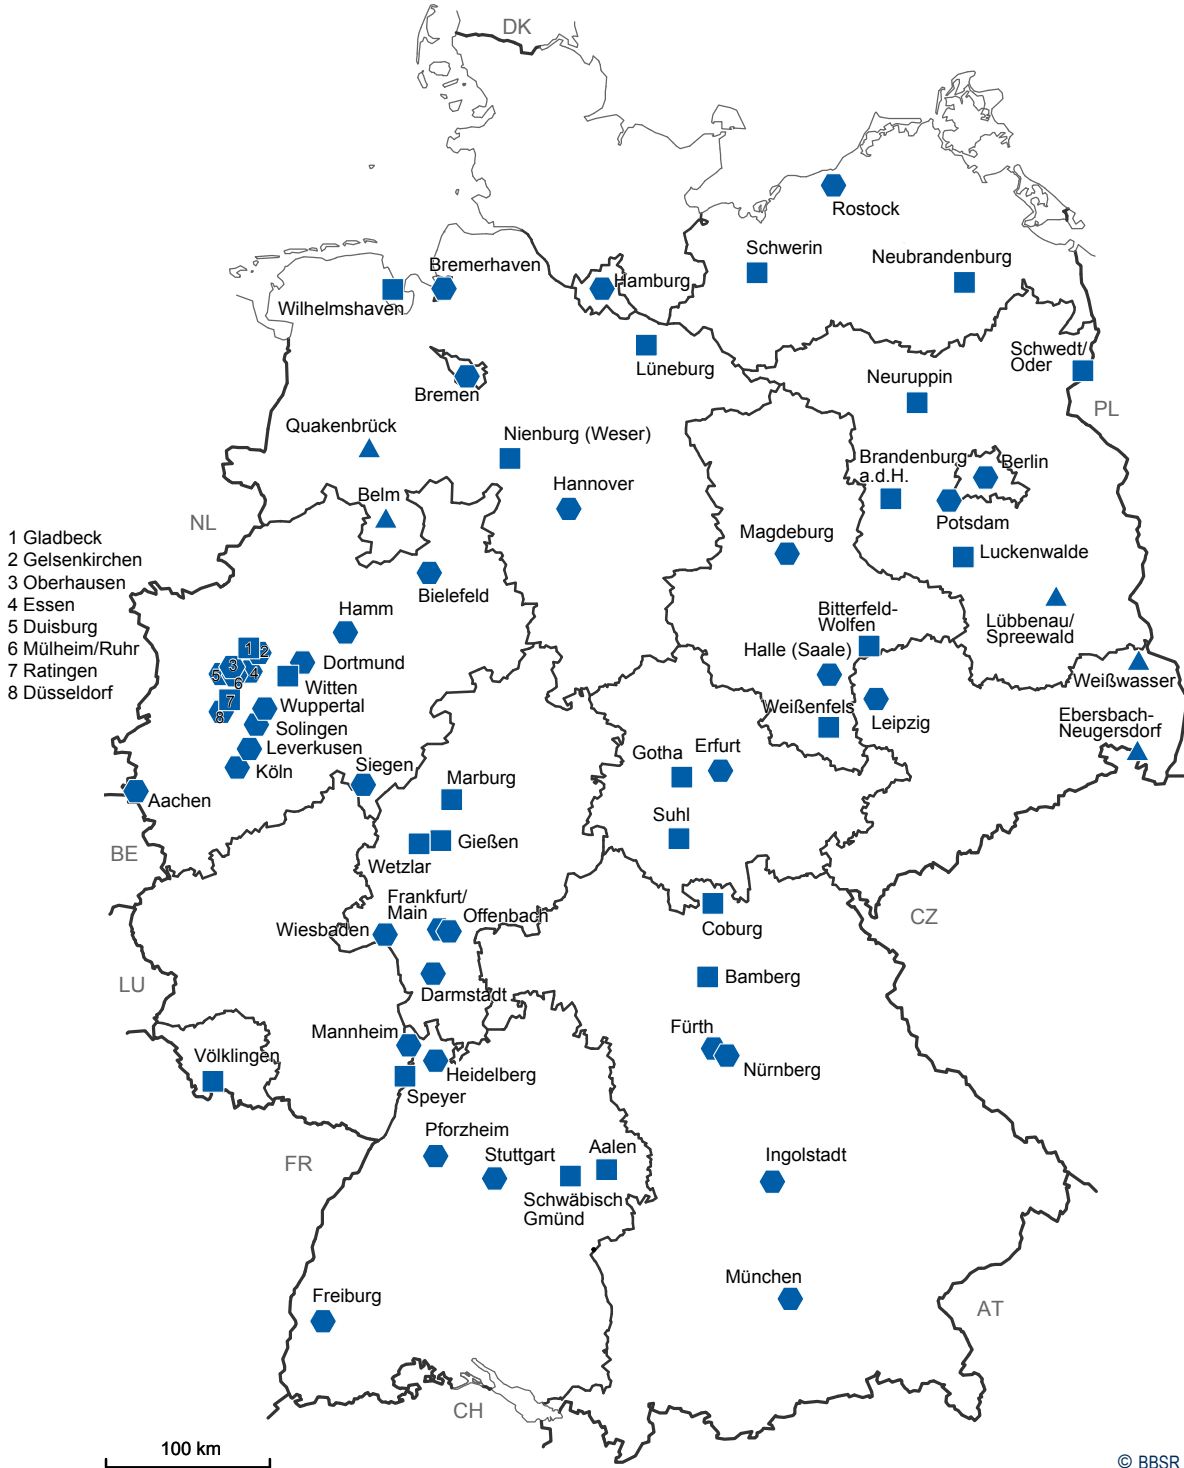

**Projektkommunen im ESF-Bundesprogramm Bildung, Wirtschaft, Arbeit im Quartier – BIWAQ
Förderrunde 2015-2018**

© BBSR Bonn 2017

Städte und Gemeinden im Programm "Bildung, Wirtschaft, Arbeit im Quartier" (Förderrunde 2015-2018)

- Großstadt
- Mittelstadt
- Kleinstadt

Datenbasis: BIWAQ-Datenbank des BBSR, Stand: September 2017
Geometrische Grundlage: Gemeinden, Länder (generalisiert),
31.12.2014 © GeoBasis-DE/BKG