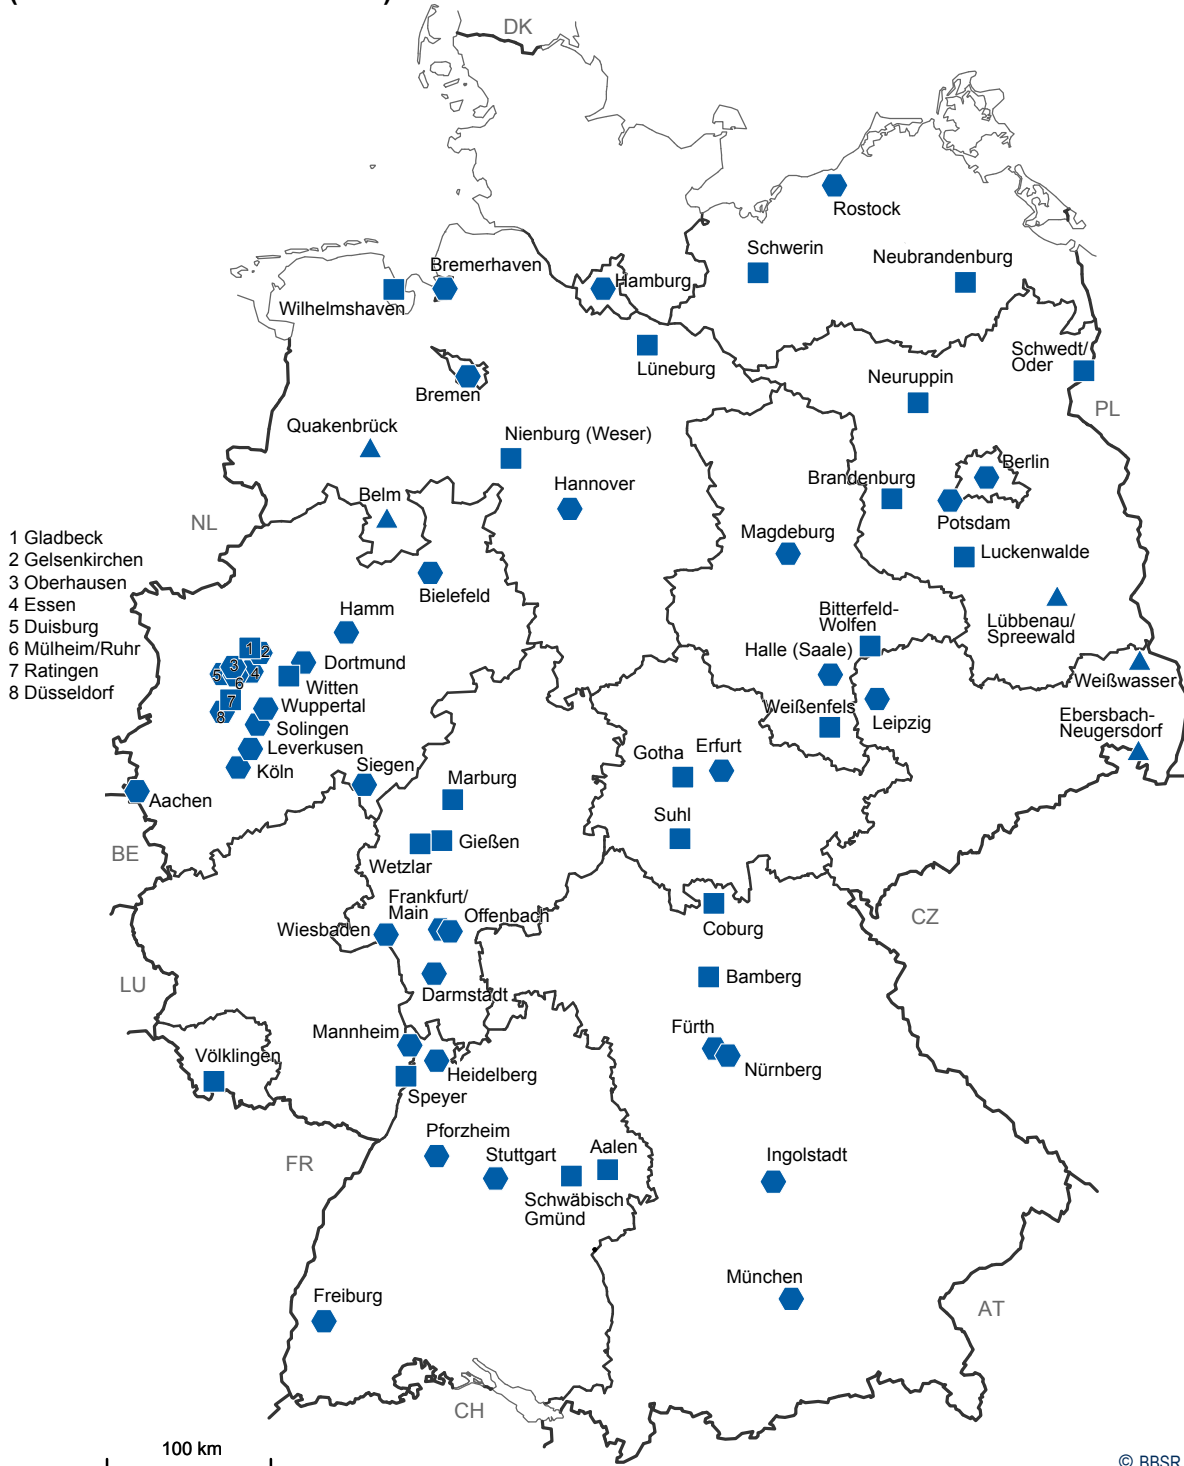

Verteilung der Projekte im ESF-Bundesprogramm BIWAQ (Förderrunde 2015 bis 2018)

Städte und Gemeinden im Programm "Bildung, Wirtschaft, Arbeit im Quartier" (Förderrunde 2015-2018)

- Großstadt
- Mittelstadt
- Kleinstadt

Datenbasis: BIWAQ-Datenbank des BBSR
Stand: September 2017
Geometrische Grundlage: Gemeinden, Länder (generalisiert),
31.12.2014 © GeoBasis-DE/BKG